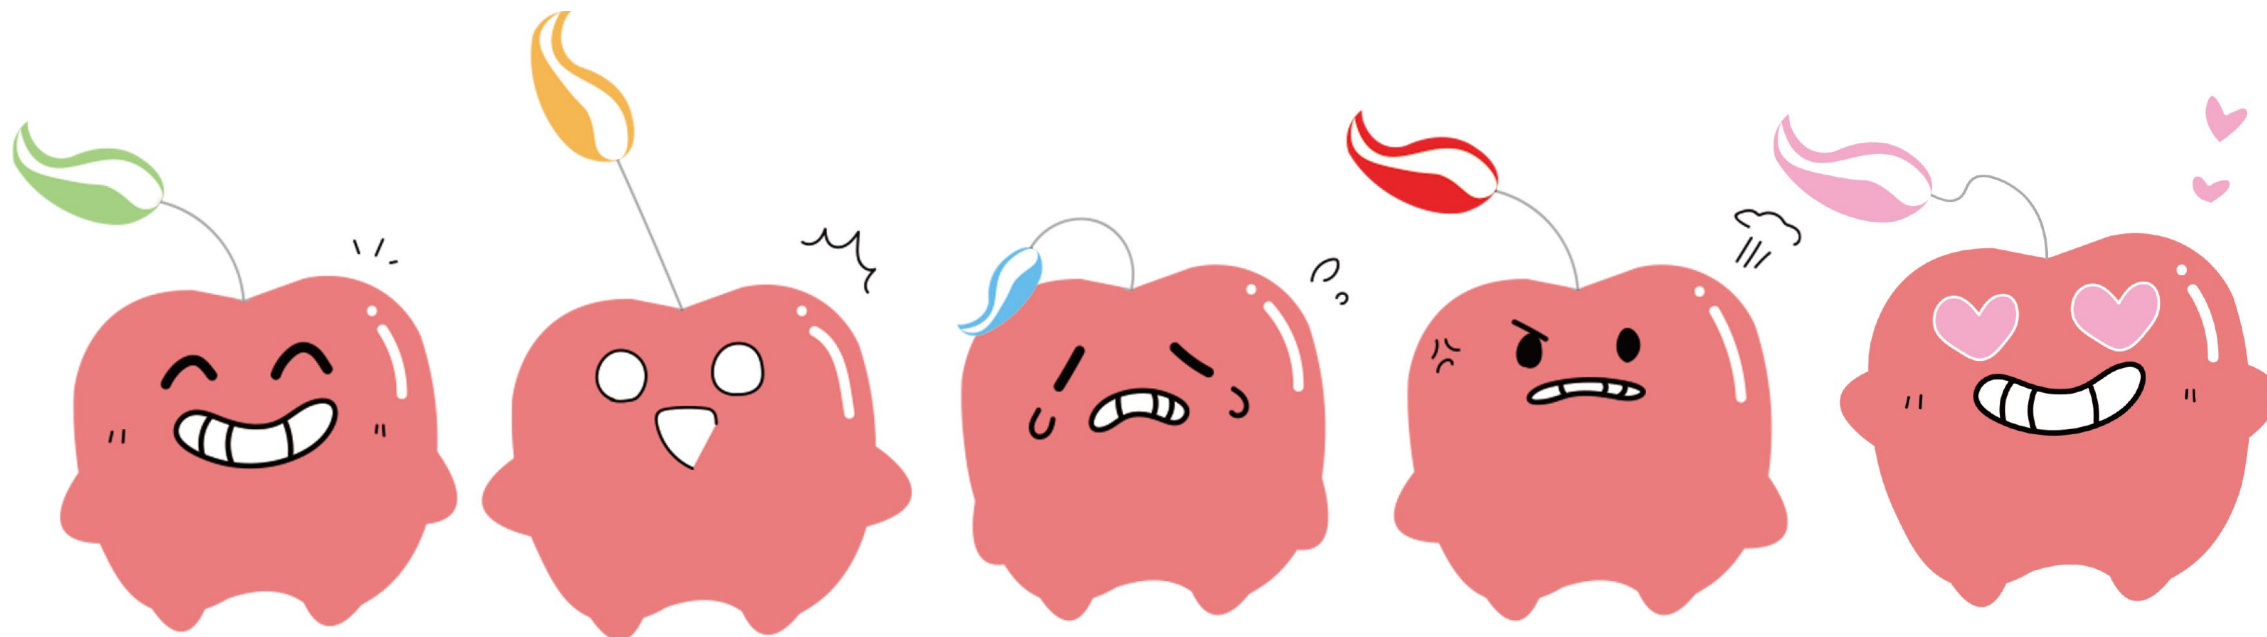

はっふる・ぽりー

リンゴ+歯+ポリフェノール

葉っぱのように見える部分はいい感じに
固まった歯磨き粉を装着したもの。
今はミントフレーバー。
茎みたいなのはデンタルフロス

後ろ側のツヤは
モールス信号で「ハ(歯)」の
模様になっている。

「・・・ー」＝「ハ」

感情によって随時歯磨き粉の色が変化したりデンタルフロスの長さが変わるよ！

喜

驚き